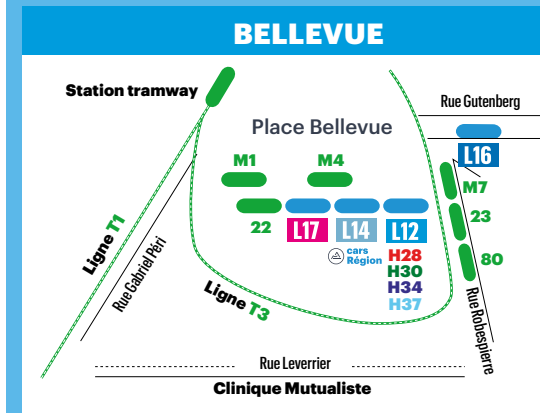

Ne circule pas le 1er mai
Ne prend pas en charge les objets volumineux

Doublage scolaire au départ et au retour du Bessat pour la desserte des établissements scolaires de St-Etienne.
Consultez les horaires sur www.autocars-chazot.com

Horaires applicables du 29 août 2022 au 27 août 2023

Ces horaires sont donnés à titre indicatif, les autocars étant soumis aux alés de la route

Vous pouvez prendre connaissance de toutes les correspondances de cette ligne avec les autres liaisons cars Région ou d'autres réseaux sur www.oura.com

Renseignements horaires
www.auvergnehonealpes.fr rubrique «Services transport»

Renseignements techniques
Remplir le formulaire disponible sur
www.auvergnehonealpes.fr rubrique «Services transport»

Transporteur
AUTOCARS CHAZOT
1 rue Marcellin Allard
42000 SAINT-ÉTIENNE
04 77 25 30 30
www.autocars-chazot.com

PRENDRE LE CAR À SAINT-ÉTIENNE