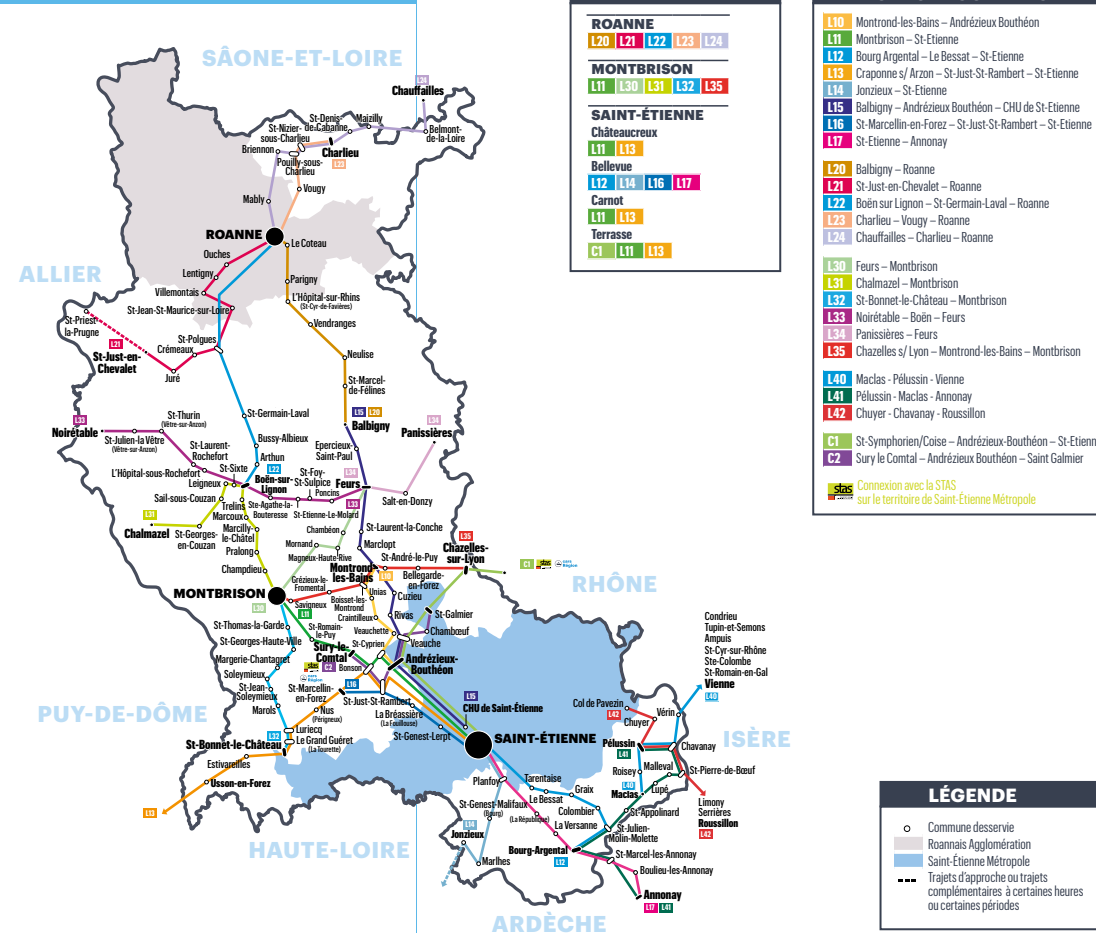

CALENDRIERS DES PÉRIODES

Les jours de circulation des services sont abrégés comme suit :
L : lundi* / **M** : mardi* / **Me** : mercredi* / **J** : jeudi* / **V** : vendredi* / **S** : samedi* / **DF** : dimanche et fêtes
* sauf jours de fête

Vacances scolaires

Toussaint : du lundi 24/10/2022 au vendredi 04/11/2022 inclus
Noël : du lundi 19/12/2022 au vendredi 30/12/2022 inclus
Hiver : du lundi 06/02/2023 au vendredi 17/02/2023 inclus
Printemps : du mardi 11/04/2023 au vendredi 21/04/2023 inclus
Ascension : Vendredi 19/05/2023
Été : du lundi 21/08/2023 au vendredi 25/08/2023 inclus

Vacances d'été cars Région

Du lundi 10/07/2023 au vendredi 18/08/2023

TARIFICATION

Ticket / **2€**
Carnet 10 tickets / **18€**
Abonnement mensuel / **40€**
Abonnement annuel / **400€**

1. **Nouveau!**
2. De nombreuses réductions possibles
   - Une tarification complémentaire STAS + Cars Région à prix attractifs,
   - Des facilités d'achat (vente en ligne ou par simple envoi SMS) et de paiement (prélèvement mensuel)
   - Votre ticket par SMS : Envoyez le numéro de la ligne cars Région (exemple : L11) par SMS au 93142

Renseignements - accessibilité :
www.auvergnhonealpes.fr
rubrique «Services transport»

Recevez des informations sur votre ligne par SMS
Pour vous inscrire :
www.autocars-chazot.com

Retrouvez les horaires de votre ligne en temps réel sur l'application Bus On Time
[@autocarschazot](https://www.facebook.com/autocarschazot)

LIGNES DESSERVANT	
ROANNE	L20 L21 L22 L23 L24
MONTRISON	L11 L30 L31 L32 L35
SAINT-ÉTIENNE	L11 L13
Bellevue	L12 L14 L16 L17
Carrot	L11 L13
Terrasse	C1 L11 L13

24 LIGNES RÉGULIÈRES	
L10	Montrond-les-Bains - Andrézieux-Bouthéon
L11	Montrison - St-Etienne
L12	Bourg Argental - Le Bessat - St-Etienne
L13	Craponne s/ Arzon - St-Just-St-Rambert - St-Etienne
L14	Jonzieux - St-Etienne
L15	Balbigny - Andrézieux-Bouthéon - CHU de St-Etienne
L16	St-Marcellin-en-Forez - St-Just-St-Rambert - St-Etienne
L17	St-Etienne - Annonay
L20	Balbigny - Roanne
L21	St-Just-en-Chevalat - Roanne
L22	Boën-sur-Lignon - St-Germain-Laval - Roanne
L23	Charlieu - Vougy - Roanne
L24	Chauffailles - Charlieu - Roanne
L30	Feurs - Montrison
L31	Chalmazel - Montrison
L32	St-Bonnet-le-Château - Montrison
L33	Noirétable - Boën - Feurs
L34	Panissières - Feurs
L35	Chazelles s/ Lyon - Montrond-les-Bains - Montrison
L40	Macias - Pélussin - Vienne
L41	Pélussin - Macias - Annonay
L42	Chuyer - Chavanay - Roussillon
C1	St-Symphorien/Coise - Andrézieux-Bouthéon - St-Etienne
C2	Sury-le-Comtal - Andrézieux-Bouthéon - Saint Galmier

LÉGENDE

- Commune desservie
- Roannais Agglomération
- Saint-Étienne Métropole
- --- Trajets d'approche ou trajets complémentaires à certaines heures ou certaines périodes

Ne circule pas le 1er mai
Ne prend pas en charge les objets volumineux

Doublage scolaire au départ et au retour du Bessat pour la desserte des établissements scolaires de St-Etienne. Consultez les horaires sur www.autocars-chazot.com
Horaires applicables du 29 août 2022 au 27 août 2023
Ces horaires sont donnés à titre indicatif, les autocars étant soumis aux alés de la route

Vous pouvez prendre connaissance de toutes les correspondances de cette ligne avec les autres liaisons cars Région ou d'autres réseaux sur www.oura.com

Renseignements horaires
www.auvergnhonealpes.fr rubrique «Services transport»
Renseignements techniques
Remplir le formulaire disponible sur www.auvergnhonealpes.fr rubrique «Services transport»

Transporteur
AUTOCARS CHAZOT
1 rue Marcellin Allard
42000 SAINT-ÉTIENNE
04 77 25 30 30
www.autocars-chazot.com